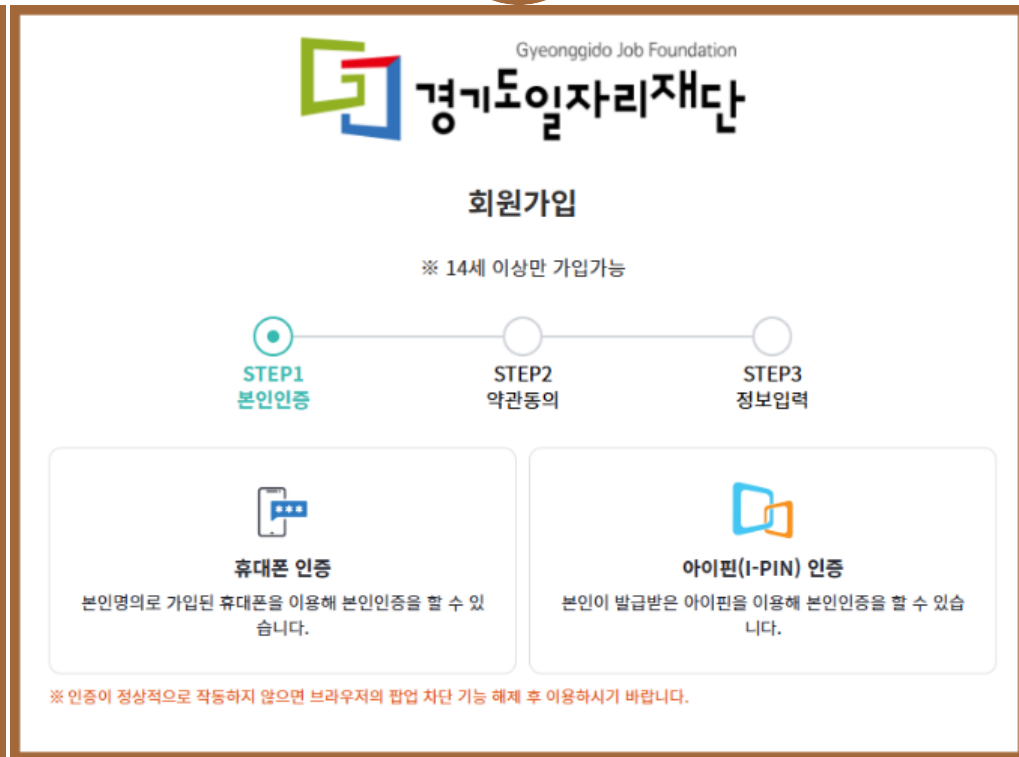

러닝센터

이용 매뉴얼

연계학교 전용 LMS

잡아바 회원가입

1

2

3

잡아바 우측 상단
'회원가입' 클릭

본인인증 및 정보입력

회원가입 완료!

러닝센터 회원정보 등록

러닝센터 | 잡아바 어플라이

경기도일자리포털
잡아바

채용정보 | 지원정책 | 취업지

"오늘의 공공일자리는 **1,382** 건입니다"

정책 정보 | 경기전체