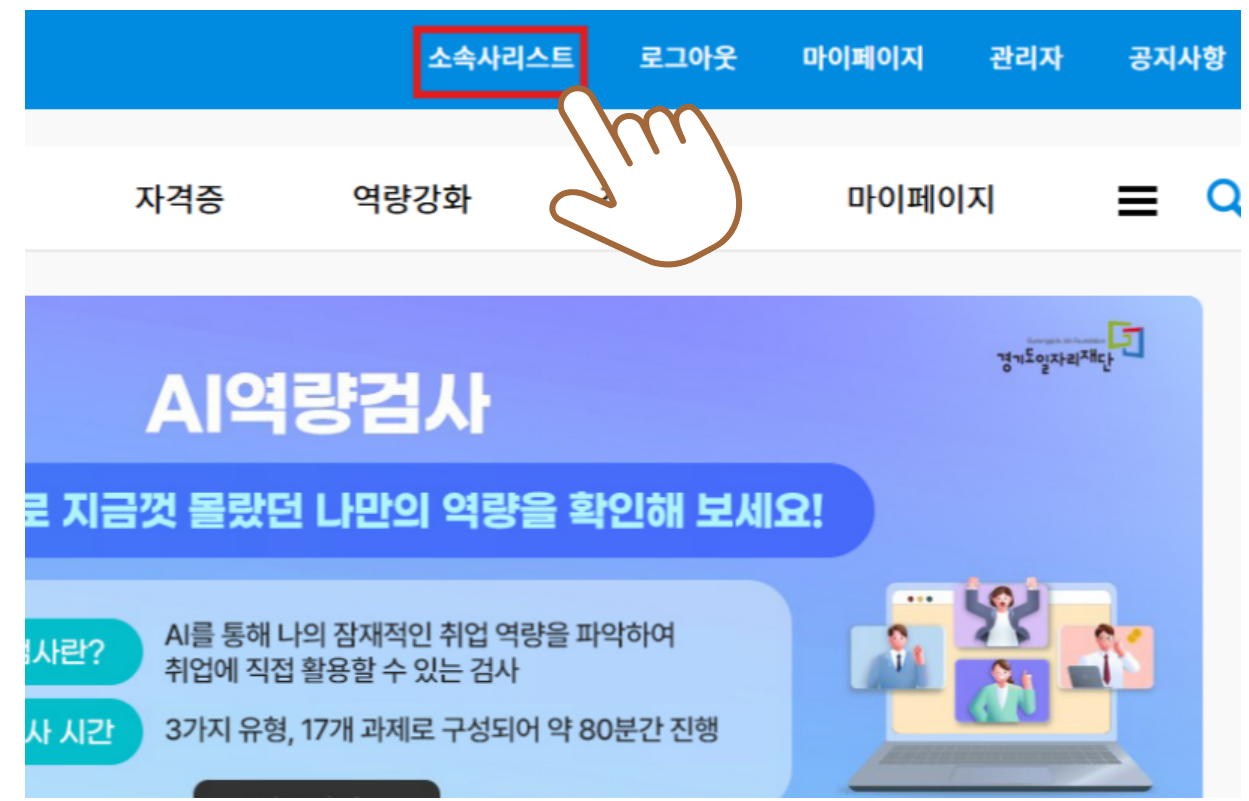

2단계

잡아바 로그인 후
좌측 상단 '러닝센터' 클릭

소속 학교 선택 후
'등록' 클릭

FAQ

소속 학교를 잘못 선택하셨나요?

소속사는 한 곳만 선택하는 것이 아니며,
필요 시 언제든지 추가할 수 있습니다.

로그인 후, 원하는 소속사 페이지 접속 시
해당 소속사가 자동으로 추가됩니다.

※ 소속사별 페이지 주소는
학교 담당자에게 문의하시기 바랍니다.

러닝센터 이용 준비 완료!

일반 페이지

lms.gg.go.kr/gjf/home.do

전용 페이지

lms.gg.go.kr/학교명/home.do

Tip. 기본페이지 설정

로그인 후 우리 학교 전용페이지가 바로 보이길 원하시나요?
해당 페이지를 기본 페이지로 설정해 보세요!

첫 번째 단계