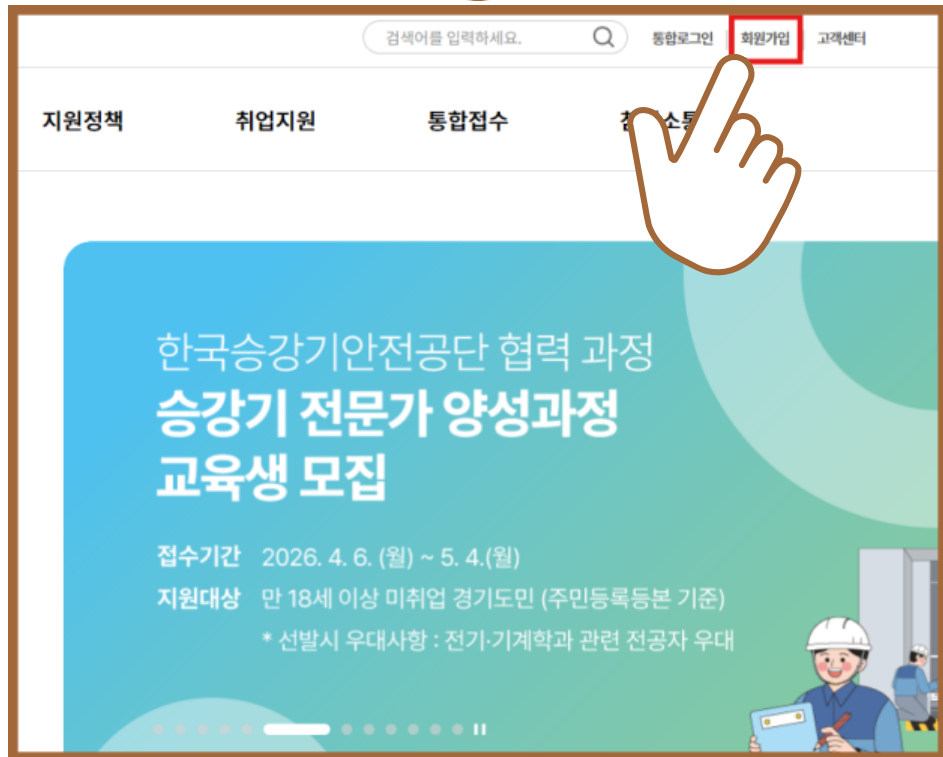

러닝센터

이용 매뉴얼

연계학교 전용 LMS

잡아바 회원가입

1

2

3

잡아바 우측 상단
'회원가입' 클릭

본인인증 및 정보입력

회원가입 완료!

러닝센터 회원정보 등록

러닝센터 | 잡아바 어플라이

경기도일자리포털
잡아바

채용정보 | 지원정책 | 취업지

"오늘의 공공일자리는 **1,382** 건입니다"

정책 정보 | 경기전체